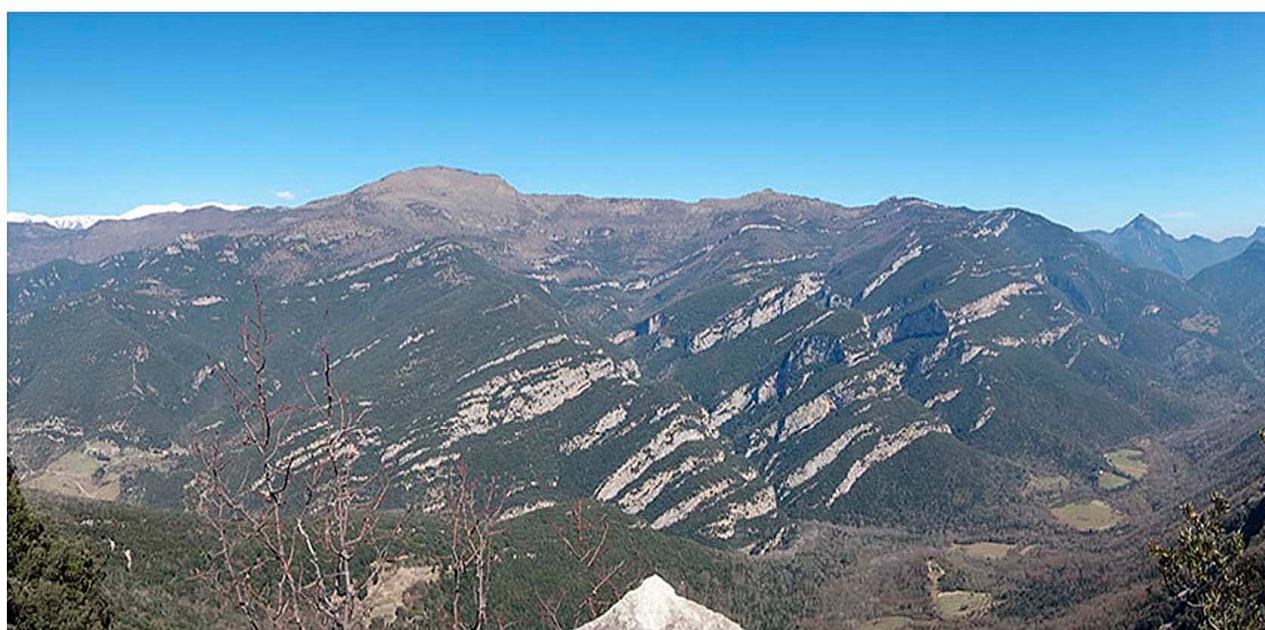

# **PUIG DE BESTRACÀ**

**(1057m)**

**SORTIDA: 7h del local del FAES**

**TORNADA: Quarts de vuit del vespre**

**DISTÀNCIA: 16km**

**DESNIVELL: 900m+**

**\*CAL INSCRIURE'S MITJANÇANT  
CORREU ELECTRÒNIC**

[www.faessallent.org](http://www.faessallent.org)